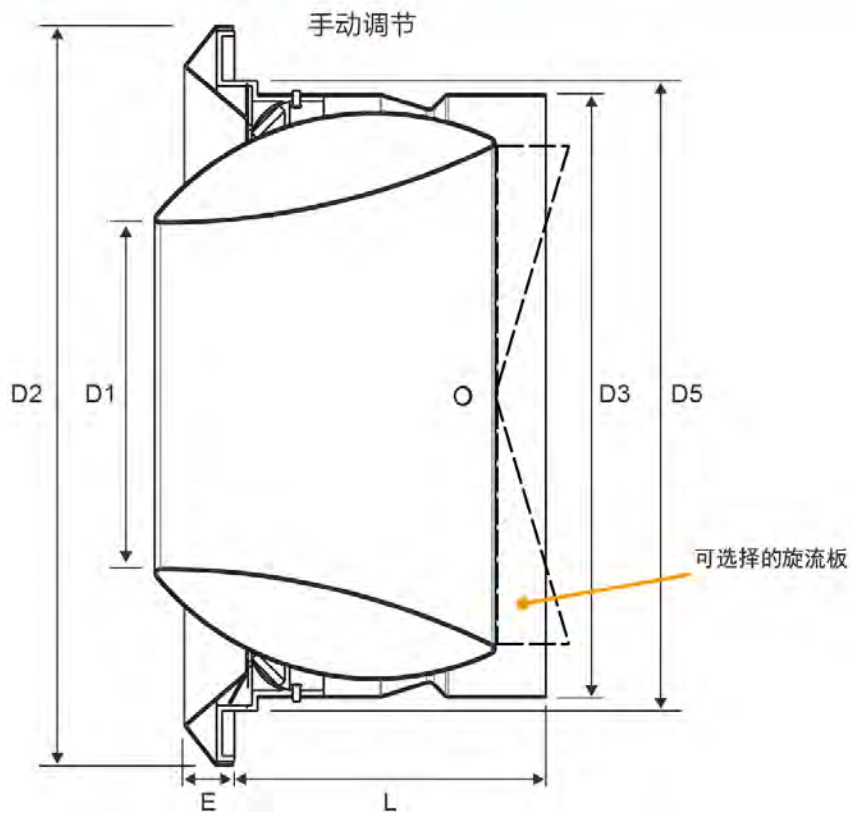

技术参数

尺寸

DN	D3 [mm]	D1 [mm]	D2 [mm]	L [mm]	E [mm]	L_{E/T} [mm]	D5 [mm] (wall cut-out)	Weight (manual version) [kg]
200	198	108	257	122	20	n/a	225	1.3
250	248	136	302	138	24	290	270	2.0
315	313	174	384	160	24	320	333	2.4
400	398	230	467	169	24	355	416	3.4
500	498	277	600	232	28	410	513	7.9
630	620	337	733	248	32	460	637	9.0

由于产品的不断开发，所提供的产品可能与本技术册略有不同。