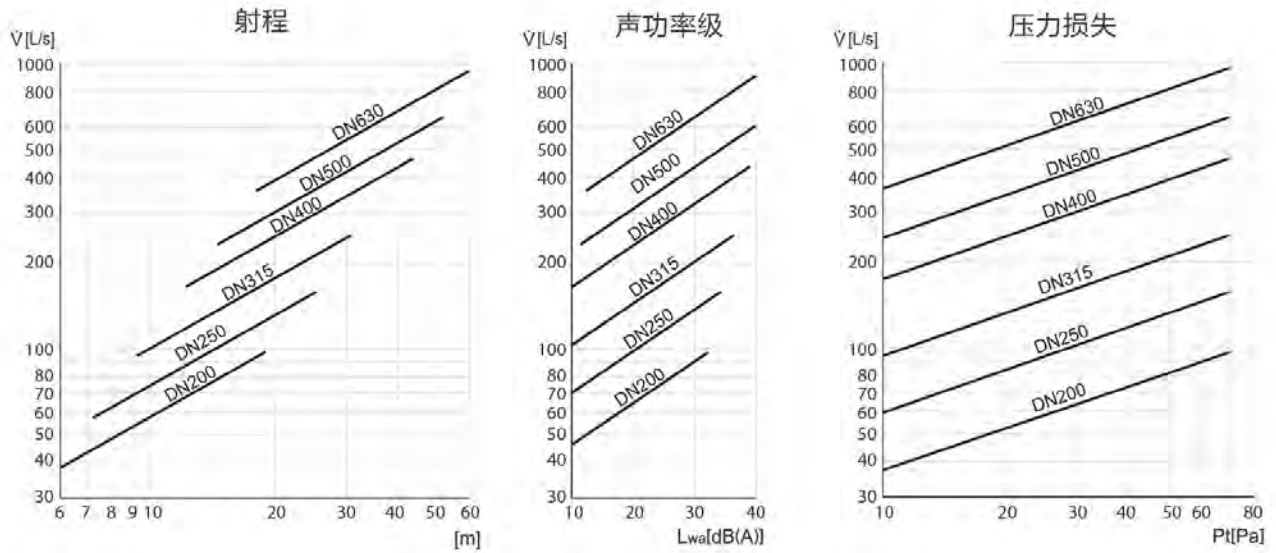

不带旋流板的喷口 (型号SO)