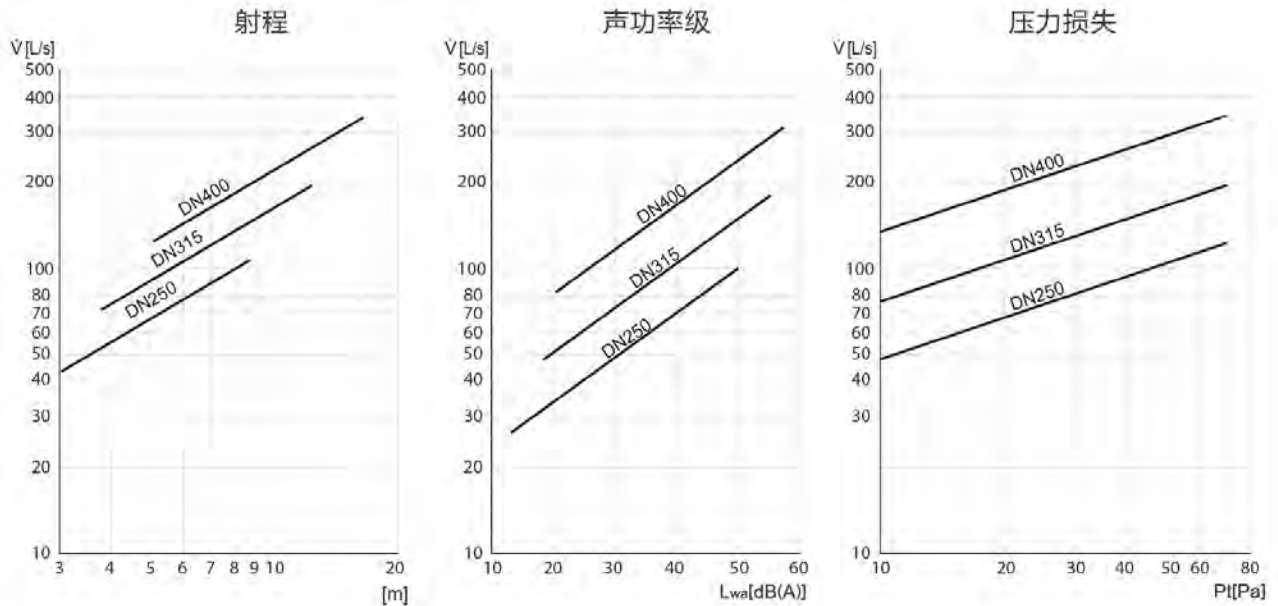

### 带旋流板的喷口 ( 类型S1 )

上图给出了选择喷口尺寸的数据，显示的值对单一、水平射程有效。